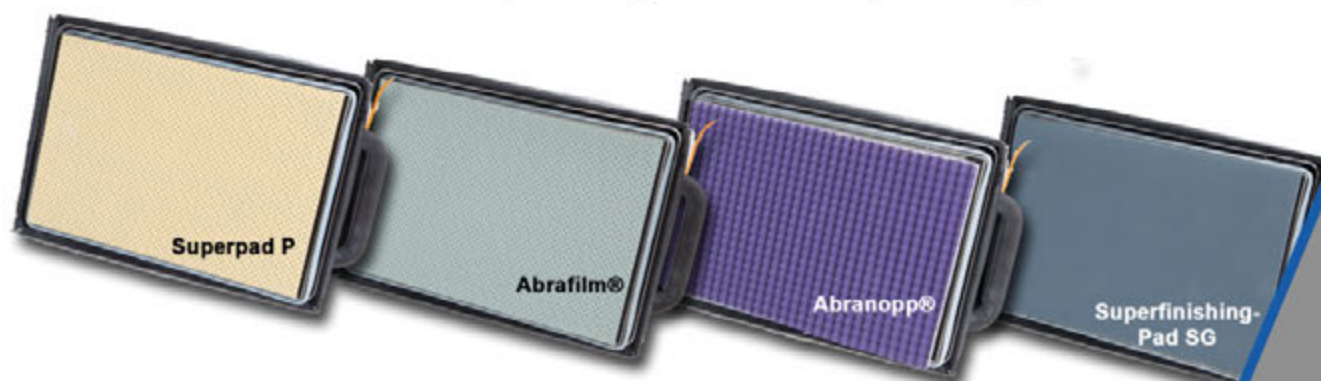

Die Multifunktionslösung für die Bodenbearbeitung

FLOOR

S a n d e r
junior

JÖST
abrasives

Die Junior-Variante des Jöst Floor Sanders ist eine echte Multifunktionslösung für die perfekte Bodenbearbeitung. Durch das geringe Gewicht und seine kompakte Bauweise ist eine einfache Handhabung möglich.

Der Floor Sander Junior eignet sich dank dem Verzicht auf einen integrierten Staubsauger auch bestens für enge und niedrige Bereiche sowie Arbeiten in Treppenhäusern. Der Bodenschleifer verfügt über einen Schlauchanschluss für externe Staubsauger. Dadurch ist in Verbindung mit den JÖST Schleifmitteln ein staubfreies Arbeiten gewährleistet.

Die Vorteile auf einen Blick

- Einfache Bedienbarkeit
- Randschliff bis in die Ecken möglich
- Geeignet für den Trockenschliff und die Nassreinigung
- Bearbeitung kleinster Räume und Flächen möglich
- Erzielt hochwertige Oberflächenqualität
- Ideal zum Bearbeiten von strukturierten Oberflächen, hier insbesondere auch für die Bearbeitung von Design-Fußbodenbelägen mit Längsstruktur

Technische Daten

Leistungsaufnahme:	350 Watt
Motordrehzahl:	2800 min ⁻¹
Schleiffläche:	190 x 340 mm
Anschlussspannung:	230 V
Netzspannungsfrequenz:	50 Hz
Hub:	5 mm
Schlauchanschluss:	27 mm
Gewicht:	21 - 26,5 kg (Zusatzgewicht 5,5 kg)