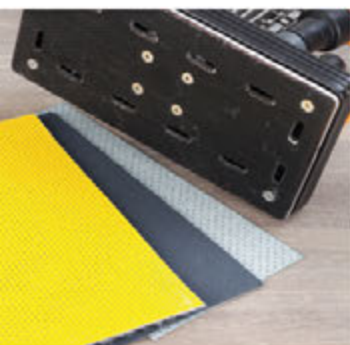

Die Multifunktionslösung für die Bodenbearbeitung

FLOOR

S a n d e r
junior

JÖST
abrasives

Die Junior-Variante des Jöst Floor Sanders ist eine echte Multifunktionslösung für die perfekte Bodenbearbeitung. Durch das geringe Gewicht und seine kompakte Bauweise ist eine einfache Handhabung möglich.

Der Floor Sander Junior eignet sich dank dem Verzicht auf einen integrierten Staubsauger auch bestens für enge und niedrige Bereiche sowie Arbeiten in Treppenhäusern. Der Bodenschleifer verfügt über einen Schlauchanschluss für externe Staubsauger. Dadurch ist in Verbindung mit den JÖST Schleifmitteln ein staubfreies Arbeiten gewährleistet.

Die Vorteile auf einen Blick

- Einfache Bedienbarkeit
- Randschliff bis in die Ecken möglich
- Geeignet für den Trockenschliff und die Nassreinigung
- Bearbeitung kleinster Räume und Flächen möglich
- Erzielt hochwertige Oberflächenqualität
- Ideal zum Bearbeiten von strukturierten Oberflächen, hier insbesondere auch für die Bearbeitung von Design-Fußbodenbelägen mit Längsstruktur